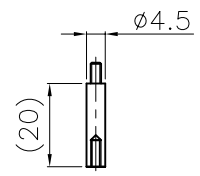

組ネジ

延長用組ネジ

NOK株式会社

品名	サインボード (歩行者専用左向き)		
型式	図面番号	色	
RSB-WL	FP60052-A0A	図示	